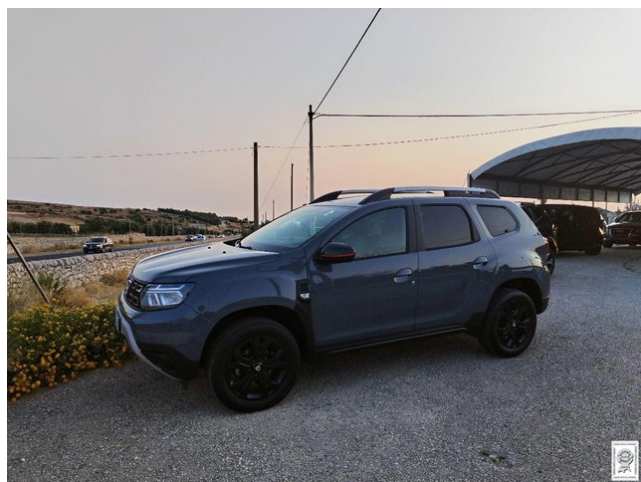

GIORGIO CAPPELLO Automobili

DACIA - DUSTER EXTREME 1.0 Tce 100 Gpl 4x2

Stato d'uso:	Veicolo usato
Immatricolazione:	3 - 2022
Carrozzeria:	Suv
Motore:	GPL 999 cc
Potenza:	101 CV / 74 kW
Chilometri:	0
Cambio:	Manuale
Garanzia:	12 mesi
Colore:	Grigio scuro
Classe emissioni:	Euro 6

~~€ 18.950~~ **€ 18.500**

Allestimento

360 camera, ABS, Airbag testa, Alzacristalli Elettrici, Android auto, Apple car play, Appoggiabraccia centrale, Appoggiatesta posteriore, Bluetooth, Cerchi in Lega, Chiusura Centralizzata, Climatizzatore Automatico, Comandi al volante, Comandi vocali, Controllo Trazione (TSC - ASR), Cruise Control, ESP (Controllo stabilità), Fari LED, Fendinebbia, Indicatore temperatura esterna, Interni in materiale pregiato, Interni Pelle, Kit vivavoce, Limitatore di velocità, Luci diurne LED, Navigatore, Paraurti in tinta, Park Distance Control, Partenza assistita su pendenza, Presa USB / AUX, Sedile guida regolabile in altezza, Sensori di parcheggio posteriori, Specchietti Elettrici, Spoiler, Sterzo regolabile in altezza, Supporto lombare, Telecamera Posteriore, Veicolo non fumatori, Vetri Oscurati, Volante in pelle.